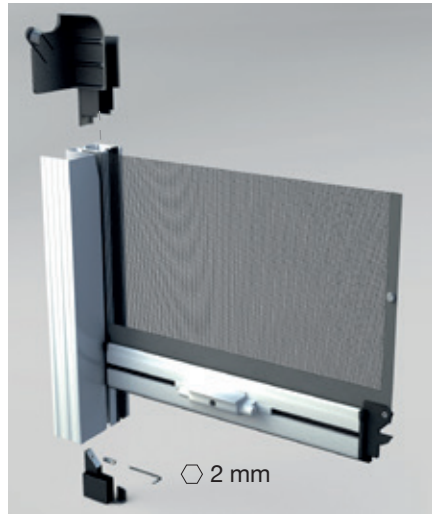

## GUIDA TAPPARELLA + ZANZARIERA

LINEA **AVVOLGENTE CON BOTTONE**

INCASSATA 50 è una guida avvolgibile + zanzariera ad avvolgimento a molla con scorrimento verticale; adatta per porte e finestre, è disponibile con cassonetto da 50 mm. Realizzabile con rivestimento tipo "RENOLIT", particolarmente indicato nell'abbinamento con infissi in PVC.

### COLORE ACCESSORI

SEZ. ORIZZONTALE

SEZ. VERTICALE

**!** MISURE **CONSIGLIATE** (mm)

	L	H
MIN.	420	-
MAX.	1400	2500

**DETTAGLI**

AGGANCIO INF. MANIGLIA STANDARD

AGGANCIO INF. MANIGLIA CRICCHETTO