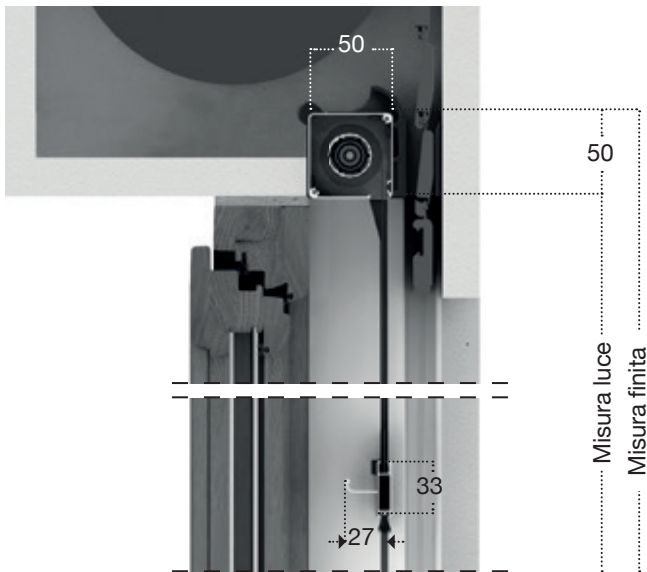

### OPTIONAL:

- maniglia con cricchetto
- freno per molla "adagio"
- rete a fasce bianco - nera
- rete Sunox
- versione top

Le dimensioni della Incassata 50 devono essere trasmesse in mm indicando base x altezza, specificando se trattasi di misura finita o luce.

- ✓ **MISURA FINITA:** la zanzariera verrà fornita con le stesse misure ordinate (max ingombro).
- ✓ **MISURA LUCE (SPECIFICARE):** la zanzariera verrà fornita e addebitata con misure maggiorate, larghezza + (35x2) mm, altezza + 50 mm

### COLORE ACCESSORI

SEZ. ORIZZONTALE

SEZ. VERTICALE

**!** MISURE **CONSIGLIATE** (mm)

	L	H
MIN.	420	-
MAX.	1400	2500

**DETTAGLI**

AGGANCIO INF. MANIGLIA STANDARD

AGGANCIO INF. MANIGLIA CRICCHETTO

**LISTINO A** IVA ESCLUSA

<b>SU MISURA</b>	<b>INCASSATA 50 AVV. VERTICALE</b>	Min. di fatturazione 1,50 mq	€ 64,00	mq
	Cassonetto avv.	Min. di fatturazione 1,50 mq	€ 44,00	mq
	Coppia guida + accessori	Richiedere preventivo		
<b>VERSIONE TOP</b>	CRICCHETTO + FRENO		+ € 22,00	pz.
	Rete a fasce bianco - nera o Sunox		+ € 6,00	mq
<b>OPTIONAL</b>	Freno per molla "adagio"		+ € 20,00	pz.
	Maniglia con cricchetto		+ 15%	
<b>SU MISURA</b>	<b>INCASSATA 50 CATENA</b>	Min. di fatturazione 1,50 mq	€ 69,00	mq
	Cassonetto avv.	Min. di fatturazione 1,50 mq	€ 49,00	mq
	Coppia guida + accessori	Richiedere preventivo		
<b>OPTIONAL</b>	Rete a fasce bianco - nera o Sunox		+ € 6,00	mq