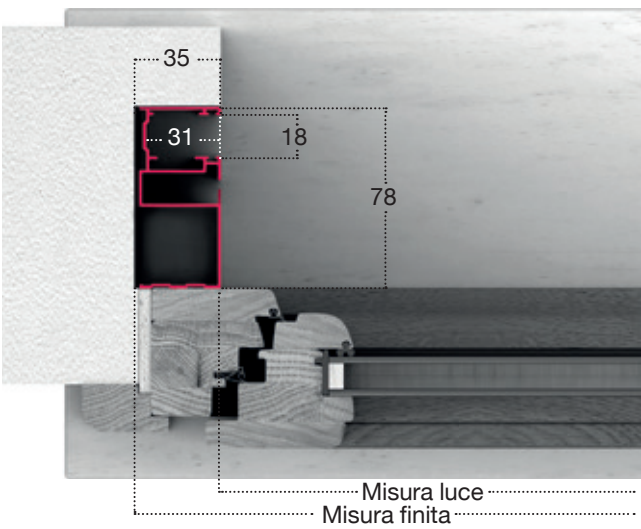

### OPTIONAL:

- maniglia con cricchetto
- freno per molla "adagio"
- rete a fasce bianco - nera
- rete Sunox
- versione top

Le dimensioni della Incassata 50 devono essere trasmesse in mm indicando base x altezza, specificando se trattasi di misura finita o luce.

- ✓ **MISURA FINITA:** la zanzariera verrà fornita con le stesse misure ordinate (max ingombro).
- ✓ **MISURA LUCE (SPECIFICARE):** la zanzariera verrà fornita e addebitata con misure maggiorate, larghezza + (35x2) mm, altezza + 50 mm

### COLORE ALLUMINIO

RAL standard	
	SEMILUCIDO BIANCO 9010
	SEMILUCIDO AVORIO 1013
	SEMILUCIDO MARRONE 8017
	TESTA DI MORO SCURO
	BRONZO VERNICIATO

### COLORE ACCESSORI

SEZ. ORIZZONTALE

SEZ. VERTICALE

**!** MISURE **CONSIGLIATE** (mm)

	L	H
MIN.	420	-
MAX.	1400	2500

**DETTAGLI**

AGGANCIO INF. MANIGLIA STANDARD

AGGANCIO INF. MANIGLIA CRICCHETTO