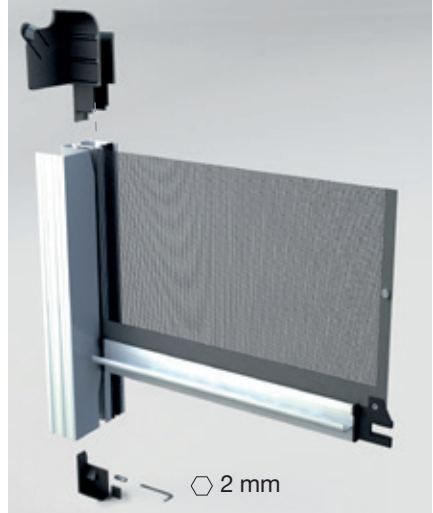

## GUIDA TAPPARELLA + ZANZARIERA

LINEA **AVVOLGENTE CON BOTTONE**

INCASSATA 50 è una guida avvolgibile + zanzariera ad avvolgimento a molla con scorrimento verticale; adatta per porte e finestre, è disponibile con cassonetto da 50 mm. Realizzabile con rivestimento tipo "RENOLIT", particolarmente indicato nell'abbinamento con infissi in PVC.

### COLORE ALLUMINIO

RAL standard	
	SEMILUCIDO BIANCO 9010
	SEMILUCIDO AVORIO 1013
	SEMILUCIDO MARRONE 8017
	TESTA DI MORO SCURO
	BRONZO VERNICIATO

### COLORE ACCESSORI

SEZ. ORIZZONTALE

SEZ. VERTICALE

**!** MISURE **CONSIGLIATE** (mm)

	L	H
MIN.	420	-
MAX.	1400	2500

**DETTAGLI**

AGGANCIO INF. MANIGLIA STANDARD

AGGANCIO INF. MANIGLIA CRICCHETTO