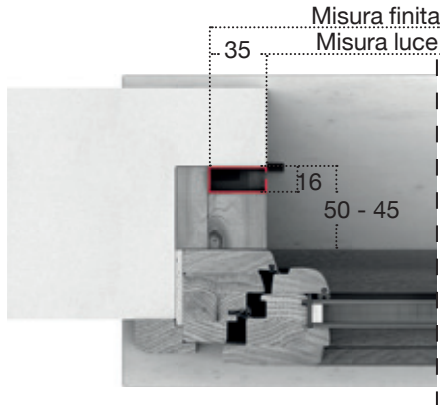

VARIANTI

PERLEGNO 1 45-50

Zanzariera da incasso con guida di dimensioni ridotte per diminuire l'impatto estetico della guida in alluminio sul legno.
Disponibile come optional la guida telescopica.