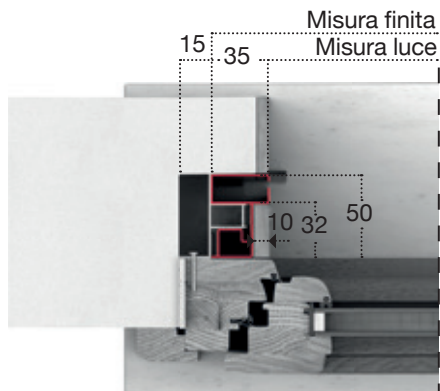

PERLEGNO 3 50

Unisce la caratteristica d'incasso da 50 mm con i supporti di regolazione e la possibilità di mascherare parte della guida in alluminio con una fascetta di legno nella stessa essenza dell'infisso.

! MISURE CONSIGLIATE (mm)

		L	H
PERLEGNO 50	MIN.	420	-
	MAX.	1400	2500
PERLEGNO 45	MIN.	420	-
	MAX.	1400	2000

ATTENZIONE. Staffe di fissaggio non incluse.