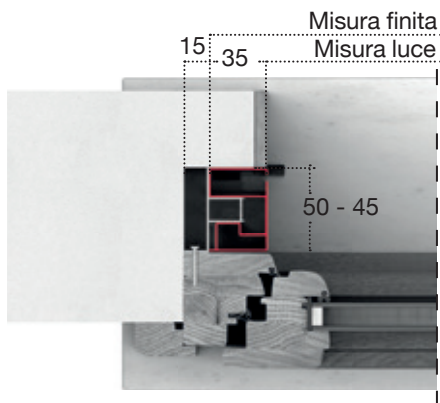

PERLEGNO 2 45-50

Guida piana, semplice e veloce da installare, grazie agli appositi supporti consente la regolazione del parallelismo delle guide.