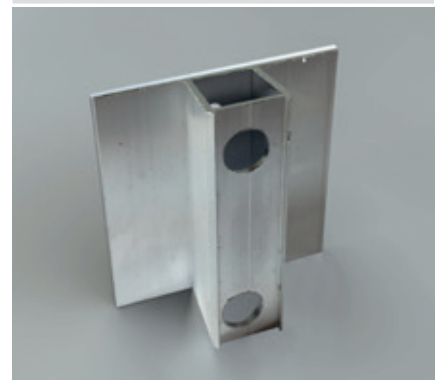

LISTINO A IVA ESCLUSA

PERLEGNO 1 AVV. VERTICALE Minimo fatt.: 1,50 mq		€	49,00	mq
OPTIONAL	Freno per molla "adagio"	+	€ 20,00	pz.
	Guida telescopica	+	10%	
	Maniglia con cricchetto	+	15%	
PERLEGNO 2 - 3 AVV. VERTICALE Minimo fatt.: 1,50 mq		€	57,00	mq
OPTIONAL	Freno per molla "adagio"	+	€ 20,00	pz.
	Maniglia con cricchetto	+	15%	
PERLEGNO CATENA AVV. VERTICALE Minimo fatt.: 1,50 mq		€	64,00	mq
OPTIONAL	Rete a fasce bianco - nera o Sunox	+	€ 6,00	mq
100 pz.	Staffa di fissaggio modello 7	€	0,75	pz.

Prezzi validi per i colori **RAL** standard, +10% per i colori **MARMO**, +40% per i colori **LEGNO**.