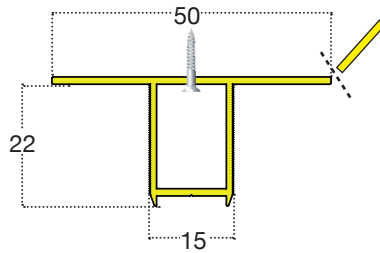

## COLORE ACCESSORI

	NERO
--	------

**OPTIONAL FERMAGUIDA  
PER LEGNO 2-3**

STAFFA L

STAFFA T

Risultato dopo la lavorazione  
del fissaggio laterale**! MISURE  
CONSIGLIATE (mm)**

	L	H
MIN.	420	-
MAX.	1400	2500