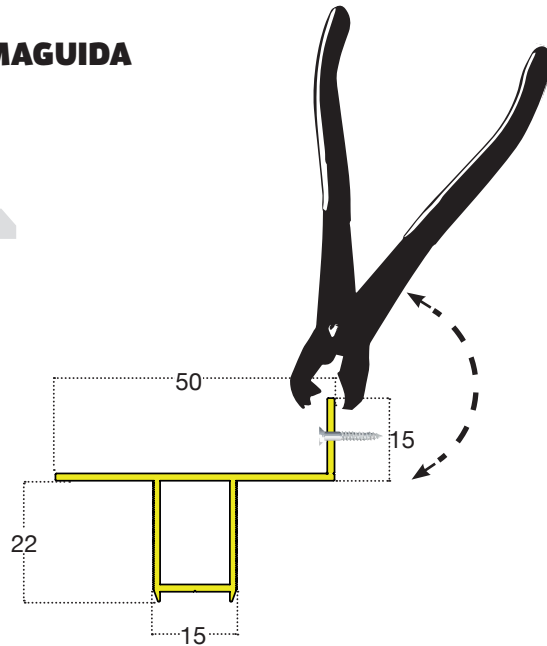

## COLORE ACCESSORI

	NERO
--	------

**OPTIONAL FERMAGUIDA  
PER LEGNO 2-3**

STAFFA L

STAFFA T

Risultato dopo la lavorazione  
del fissaggio laterale**! MISURE  
CONSIGLIATE (mm)**

	L	H
MIN.	420	-
MAX.	1400	2500