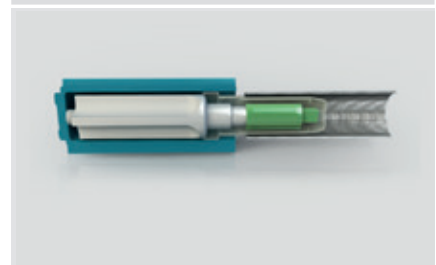

"ADAGIO" FRENO PER MOLLA

LISTINO A IVA ESCLUSA

PERLEGNO LATERALE AVV. ORIZ.

Min. fatt.: 1 ANTA 2,00 mq - 2 ANTE 4,00 mq

€ 68,00 mq

OPTIONAL	Blocco 2 ante maniglia cricchetto	+	5%
	Rete a fasce bianco - nera o Sunox	+ €	6,00 mq
	Freno per molla "adagio"	+ €	20,00 pz.
100 pz.	Staffa di fissaggio modello 7	€	0,75 pz.

Prezzi validi per i colori **RAL** standard, +10% per i colori **MARMO**, +40% per i colori **LEGNO**.