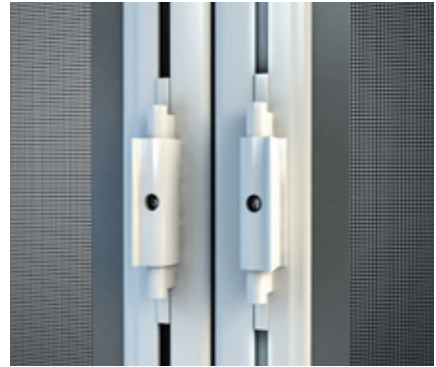

OPTIONAL

DUE ANTE CON CRICCHETTO