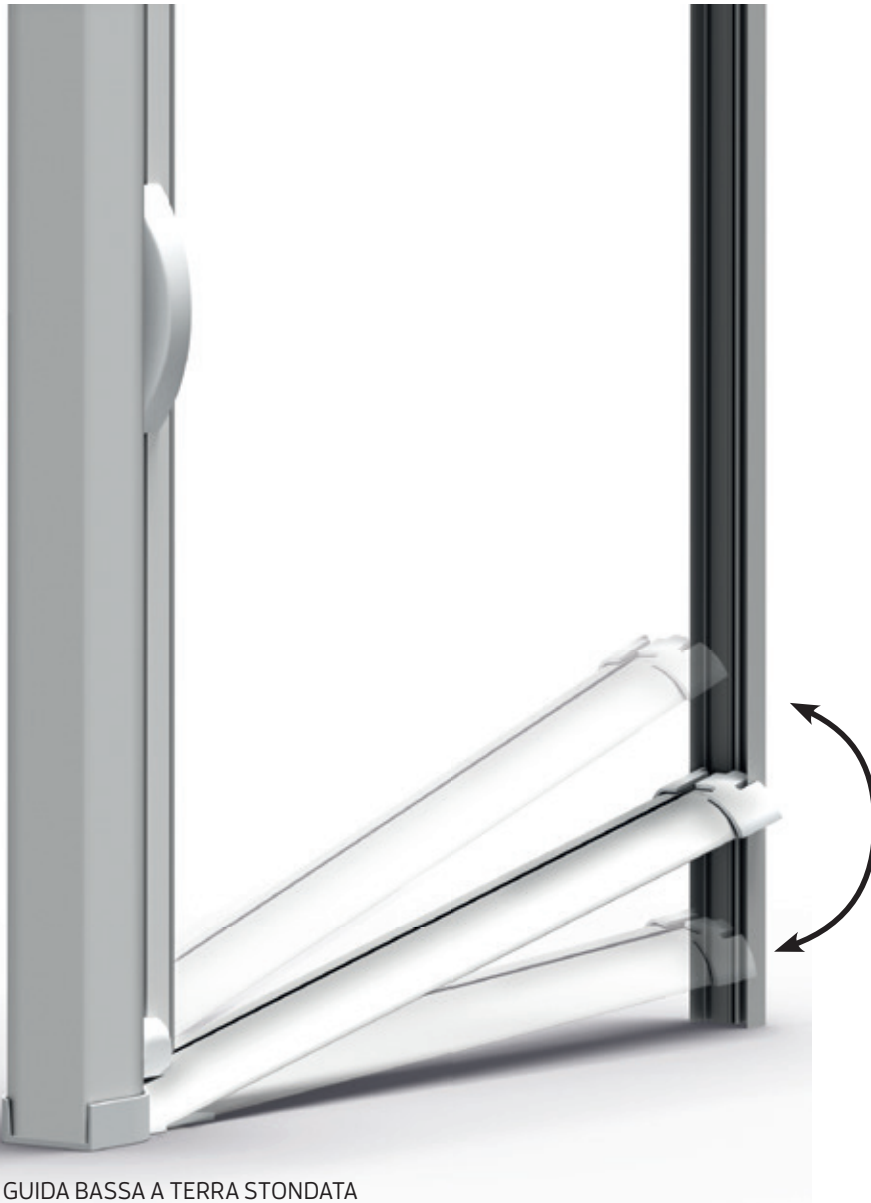

GUIDA BASSA A TERRA STONDATA

SISTEMI DI APERTURA DA SPECIFICARE IN FASE DI ORDINE DELLA GUIDA STONDATA

Versione "A": da SX a DX Versione "B": da DX a SX
VISTA INTERNA

LISTINO A IVA ESCLUSA

FAST LAT. 50 AVV. LATERALE		€ 64,00 mq
Min. fatt.: 1 ANTA 2,00 mq - 2 ANTE 4,00 mq		
OPTIONAL	Blocco 2 ante con cricchetto	+ 5%
	Rete a fasce bianco - nera o Sunox	+ € 6,00 mq
	Freno per molla "adagio"	+ € 20,00 pz.
	Guida telescopica superiore	+ 10%
	Guida bassa a terra stondata	+ 10%

Prezzi validi per i colori **RAL** standard, +10% per i colori **MARMO**, +40% per i colori **LEGNO**.

! MISURE CONSIGLIATE (mm)

	L		H	
	UN'ANTA	MIN.	-	1500
	MAX.	1400	2600	
DUE ANTE	MIN.	-	1500	
	MAX.	2800	2600	

DI SERIE

GUIDA BASSA A TERRA SQUADRATA

OPTIONAL

GUIDA BASSA A TERRA STONDATA