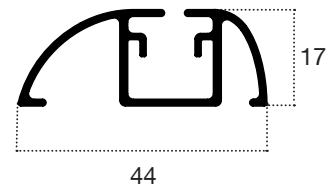

**SISTEMI DI APERTURA DA SPECIFICARE IN FASE DI ORDINE DELLA GUIDA STONDATA**

Versione "A": da SX a DX  Versione "B":  da DX a SX
VISTA INTERNA

LISTINO A IVA ESCLUSA

FAST LAT. 50 AVV. LATERALE		€ 64,00 mq
Min. fatt.: 1 ANTA 2,00 mq - 2 ANTE 4,00 mq		
OPTIONAL	Blocco 2 ante con cricchetto	+ 5%
	Rete a fasce bianco - nera o Sunox	+ € 6,00 mq
	Freno per molla "adagio"	+ € 20,00 pz.
	Guida telescopica superiore	+ 10%
	Guida bassa a terra stondata	+ 10%

Prezzi validi per i colori **RAL** standard, +10% per i colori **MARMO**, +40% per i colori **LEGNO**.**! MISURE CONSIGLIATE** (mm)

	L		H
	UN'ANTA	MIN.	-
	MAX.	1400	2600
DUE ANTE	MIN.	-	1500
	MAX.	2800	2600

DI SERIE

GUIDA BASSA A TERRA SQUADRATA

**OPTIONAL**

GUIDA BASSA A TERRA STONDATA

DUE ANTE CON CRICCHETTO

GUIDA TELESCOPICA