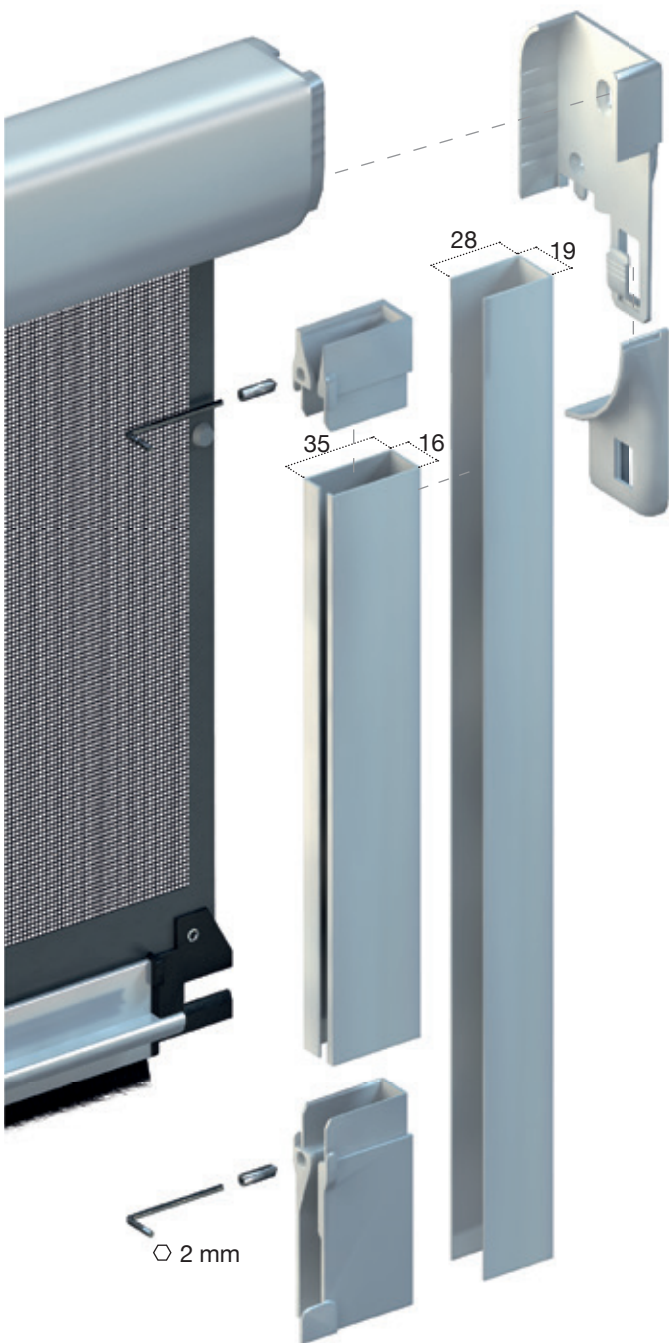

FAST 50

LINEA AVVOLGENTE CON BOTTONE

Fast 50 è una zanzariera ad avvolgimento a molla, a scorrimento verticale, adatta per porte e finestre, con cassonetto da 50 mm.

OPTIONAL:

- guida telescopica
- maniglia con cricchetto
- freno per molla "adagio"
- rete a fasce bianco - nera
- rete Sunox
- versione top
- clic clac - aggancio rapido
- versione full

! MISURE CONSIGLIATE (mm)

	L	H
MIN.	420	-
MAX.	1600	2500

OPTIONAL

RETE A FASCE BIANCO - NERA

"AdAGIO" FRENO PER MOLLA

larg. min. 650 min.

maniglia con cricchetto

CLIC CLAC - GUIDA STANDARD

CLIC CLAC - GUIDA TELESCOPICA

LISTINO A IVA ESCLUSA

FAST 50 AVVOLGIMENTO VERTICALE		€	
Minimo fatt.: 1,50 mq		49,00	mq
VERS. FULL	CRICCHETTO + GUIDA TELESCOPICA	€ 61,00	mq
VERS. TOP	CRICCHETTO + FRENO	+ € 22,00	pz.
OPTIONAL	Rete a fasce bianco - nera o Sunox	+ € 6,00	mq
	Freno per molla "adagio"	+ € 20,00	pz.
	Guida telescopica	+ 10%	
	Maniglia con cricchetto	+ 15%	
	Clic Clac - Aggancio rapido	+ 15%	

Prezzi validi per i colori **RAL** standard, +10% per i colori **MARMO**, +40% per i colori **LEGNO**.

FAST 50 LATERALE

LINEA AVVOLGENTE CON BOTTONE

Fast 50 laterale è una zanzariera ad avvolgimento a molla con scorrimento orizzontale e chiusura magnetica.
Adatta per porte-finestre, può essere realizzata a un' anta o a due ante con cricchetto.