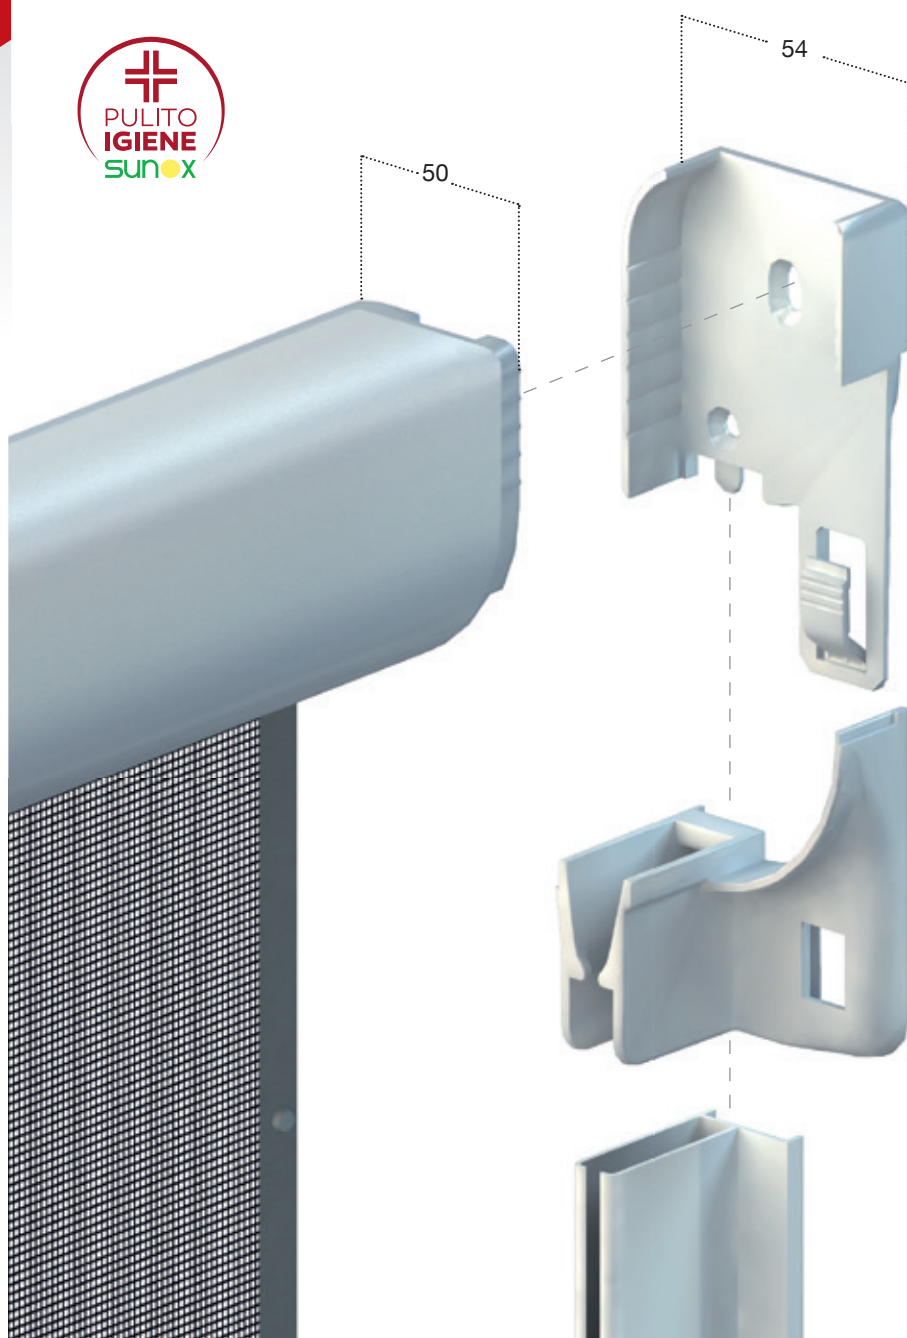

FAST 50

LINEA AVVOLGENTE CON BOTTONE

Fast 50 è una zanzariera ad avvolgimento a molla, a scorrimento verticale, adatta per porte e finestre, con cassonetto da 50 mm.

OPTIONAL:

- guida telescopica
- maniglia con cricchetto
- freno per molla "adagio"
- rete a fasce bianco - nera
- rete Sunox
- versione top
- clic clac - aggancio rapido
- versione full

Le dimensioni della Fast 50 devono essere trasmesse in mm indicando base x altezza, specificando se trattasi di misura finita o luce.

✓ **MISURA FINITA:** la zanzariera verrà fornita con le stesse misure ordinate.

! MISURE CONSIGLIATE (mm)

	L	H
MIN.	420	-
MAX.	1600	2500

OPTIONAL

RETE A FASCE BIANCO - NERA

"AdAGIO" FRENO PER MOLLA

larg. min. 650 min.

maniglia con cricchetto

CLIC CLAC - GUIDA STANDARD

Prezzi validi per i colori **RAL** standard, +10% per i colori **MARMO**, +40% per i colori **LEGNO**.

FAST 50 LATERALE

LINEA AVVOLGENTE CON BOTTONE

Fast 50 laterale è una zanzariera ad avvolgimento a molla con scorrimento orizzontale e chiusura magnetica.
Adatta per porte-finestre, può essere realizzata a un' anta o a due ante con cricchetto.