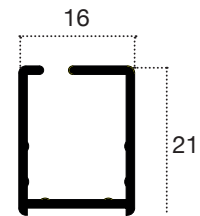

DI SERIE

GUIDA BASSA A TERRA SQUADRATA