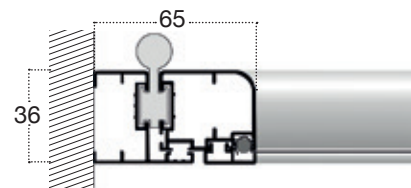

VERSIONI

DA INDICARE IN FASE DI ORDINE

A ESTERNO INTERNO	I ESTERNO INTERNO
B ESTERNO INTERNO	L ESTERNO INTERNO
C ESTERNO INTERNO	M ESTERNO INTERNO
D ESTERNO INTERNO	N ESTERNO INTERNO
E ESTERNO INTERNO	O ESTERNO INTERNO
F ESTERNO INTERNO	P ESTERNO INTERNO
G ESTERNO INTERNO	Q ESTERNO INTERNO
H ESTERNO INTERNO	R ESTERNO INTERNO

STANDARD	A RICHIESTA
Rete in alluminio brunita	Rete in alluminio naturale o fibra
Telaio a "Z"	Telaio ad "L"
Altezza traverso cm 90	Altezza traverso
	Ante asimmetriche*

* (ESEMPIO: ante 1 larghezza 500 - ante 2 larghezza 800)

Per l'ante asimmetrica, dopo aver specificato la versione, indicare il numero dell'ante in oggetto e le dimensioni.

LISTINO A IVA ESCLUSA

A MISURA	AMERICA	Min. fatturaz. 1 ante 2,00 mq / 2 o più ante 3,00 mq
	ASSEMBLATA CON RETE IN ALLUMINIO BRUNITA	€ 142,00 mq
	NON ASSEMBLATA E PRIVA DI RETE	€ 107,00 mq
OPTIONAL	Cerniera chiudi porta	+ € 14,00 pz.
	Rete acciaio inox 18/16 aisi 316	+ € 21,00 mq
	Rete "Petscreen" grigia	+ € 17,00 mq
	Sopraluce fisso	+ € 83,00 pz.

Prezzi validi per i colori **RAL** standard, +10% per i colori **MARMO**, +50 % per i colori **LEGNO**.

! MISURE CONSIGLIATE (mm)

		L	H
1 ANTA	MIN.	-	-
	MAX.	1000	2600
2 ANTE	MIN.	-	-
	MAX.	2000	2600

A RICHIESTA

A RICHIESTA - TELAIO "L"